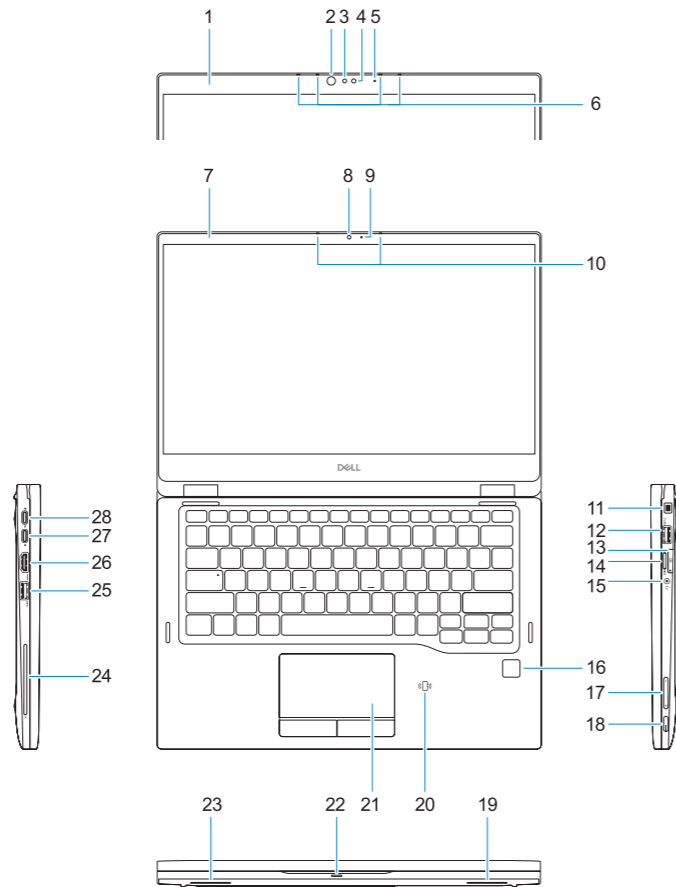

Product support and manuals

Support og manualer til produktet

Tuotetuki ja oppaat

Produktstøtte og håndbøger

Produktsupport och handböcker

Contact Dell

Kontakt Dell | Ota yhteyttä Delliin

Kontakt Dell | Kontakta Dell

Regulatory and safety

Lovbestemmelser og sikkerhed | Säädökset ja turvallisuus

Bestemmelser og sikkerhet | Föreskrifter och säkerhet

Regulatory model

Lovmodel | Säädösmalli

Forskriftsmodell | Regelmodell

Regulatory type

Lovbestemmelsestype | Säädöstyypit

Forskriftstype | Regeltyp

Computer model

Computermodell | Tietokoneen malli

Datamaskinmodell | Datormodell

[Dell.com/support](#)

[Dell.com/support/manuals](#)

[Dell.com/support/windows](#)

[Dell.com/contactdell](#)

[Dell.com/regulatory_compliance](#)

P29S

P29S001

Latitude 7389

Features

[Funktioner](#) | [Ominaisuudet](#) | [Funksjoner](#) | [Funktioner](#)

NOTE: The features may vary depending on the configuration you ordered.

1. Normal bezel
2. IR camera status light (optional)
3. IR camera (optional)
4. Camera (optional)
5. Camera status light (optional)
6. Microphones (optional)
7. Narrow bezel
8. Camera
9. Camera status light
10. Microphones
11. Noble Wedge lock slot
12. USB 3.1 Gen 1 port with PowerShare
13. uSIM card slot
14. microSD card slot
15. Headset port
16. Fingerprint reader (optional)
17. Volume buttons
18. Power button/Status light
19. Speaker
20. NFC sensor (optional)
21. Touchpad
22. Battery charge status light
23. Speaker
24. Smart card reader (optional)
25. USB 3.1 Gen 1 port
26. HDMI port
27. DisplayPort over USB Type-C
28. DisplayPort over USB Type-C
29. Service tag label