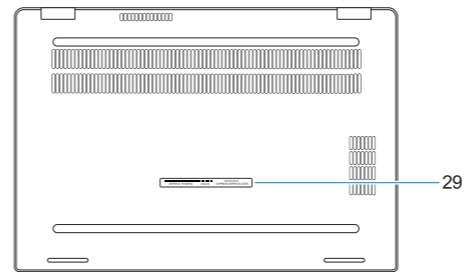

1. Normal bezel
2. IR camera status light (optional)
3. IR camera (optional)
4. Camera (optional)
5. Camera status light (optional)
6. Microphones (optional)
7. Narrow bezel
8. Camera
9. Camera status light
10. Microphones
11. Noble Wedge lock slot
12. USB 3.1 Gen 1 port with PowerShare
13. uSIM card slot
14. microSD card slot
15. Headset port
16. Fingerprint reader (optional)
17. Volume buttons
18. Power button/Status light
19. Speaker
20. NFC sensor (optional)
21. Touchpad
22. Battery charge status light
23. Speaker
24. Smart card reader (optional)
25. USB 3.1 Gen 1 port
26. HDMI port
27. DisplayPort over USB Type-C
28. DisplayPort over USB Type-C
29. Service tag label