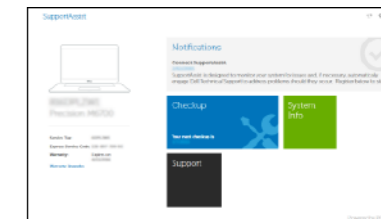

Locate Dell apps

Find Dell-apps | Paikanna Dell-sovellukset
Finn Dell-apper | Hitta Dell-appar

SupportAssist

Check and update your computer

Tjek og opdater din computer
Tarkista päivitysten saatavuus ja päivitä tietokone
Kontrollere og oppdater datamaskinen
Kontrollera och uppdatera din dator